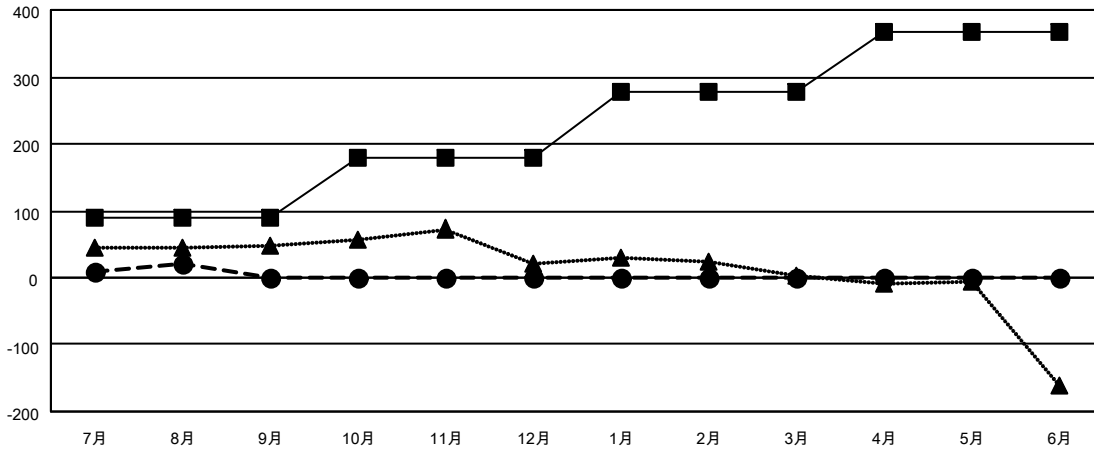

# MONTHLY MEMBERSHIP PROGRESS REPORT

地域 JAPAN

District 336 C

Results as of: 8/31/2020

クラブ			
結果：2020-2021			
四半期	新クラブ目標	新クラブ	解散クラブ
7月/8月/9月	0	0	0
10月/11月/12月	1	0	0
1月/2月/3月	1	0	0
4月/5月/6月	1	0	0

名			
結果：2020-2021			
四半期	会員純増目標	会員増強実績	退会者(転籍を含む)実際
7月/8月/9月	90	77	46
10月/11月/12月	88	0	0
1月/2月/3月	100	0	0
4月/5月/6月	88	0	0

新クラブ目標及び実績累計

会員目標及び実績累計

解散クラブ: 0	31 CLUBS OF 83 一名以上の新会員を登録	<b>男女別</b>
		男性 2,578 (83.16%)
		女性 522 (16.84%)
<b>退会者</b>	会員累計データを見るには、 <a href="#">ここをクリック</a>	世帯主/家族会員合計 735
物故会員 5		国際会費半額の家族会員 390
クラブ解散 0		
その他 41		
合計 46		