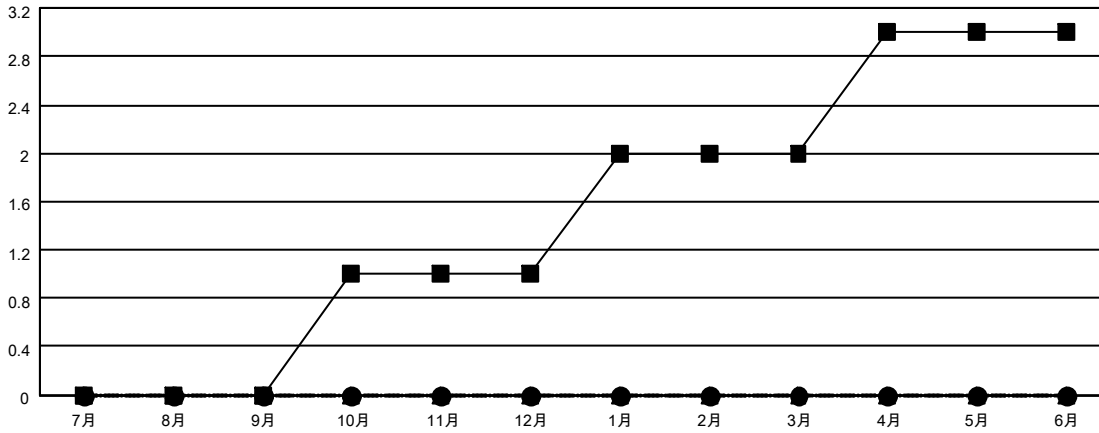

# MONTHLY MEMBERSHIP PROGRESS REPORT

地域 JAPAN

District 336 C

Results as of: 8/31/2020

クラブ			
結果：2020-2021			
四半期	新クラブ目標	新クラブ	解散クラブ
7月/8月/9月	0	0	0
10月/11月/12月	1	0	0
1月/2月/3月	1	0	0
4月/5月/6月	1	0	0

名			
結果：2020-2021			
四半期	会員純増目標	会員増強実績	退会者(転籍を含む)実際
7月/8月/9月	90	77	46
10月/11月/12月	88	0	0
1月/2月/3月	100	0	0
4月/5月/6月	88	0	0

新クラブ目標及び実績累計

会員目標及び実績累計

解散クラブ: 0	31 CLUBS OF 83 一名以上の新会員を登録	<b>男女別</b>
		男性 2,578 (83.16%)
		女性 522 (16.84%)
<b>退会者</b>	会員累計データを見るには、 <a href="#">ここをクリック</a>	世帯主/家族会員合計 735
物故会員 5		国際会費半額の家族会員 390
クラブ解散 0		
その他 41		
合計 46		